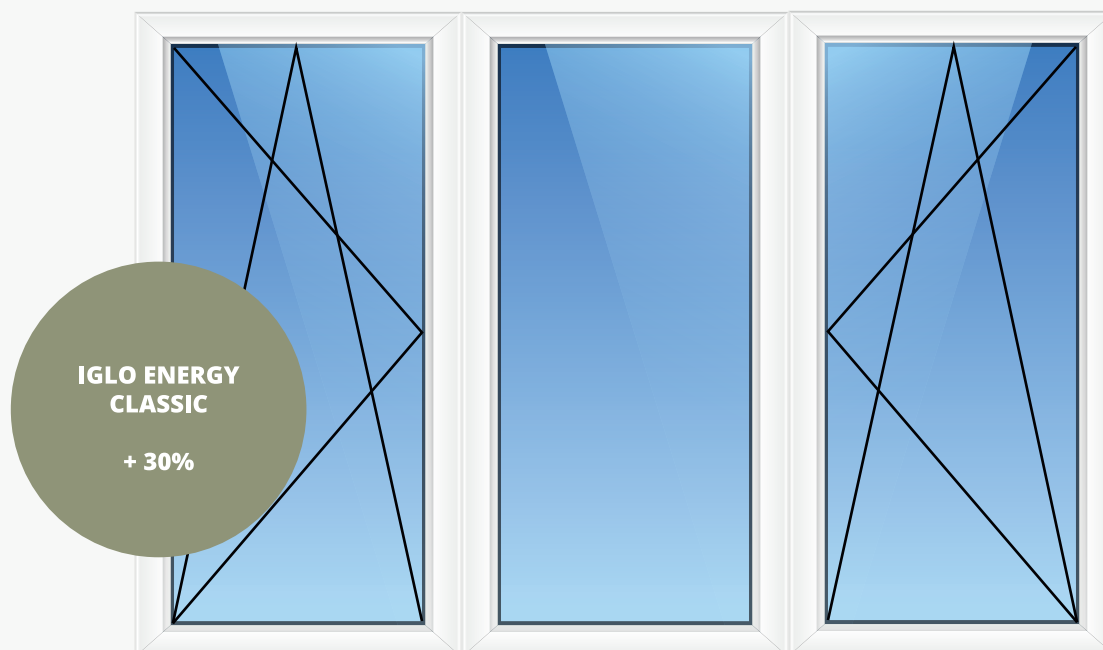

FRÅGA OM OFFERT

VI ERBJUDER MÄNGDRABATT

FRI MÅTTANPASSNING

**3-LUFT FAST + INÅTGÅENDE FÖNSTER  
(DREH/KIPP + FAST + DREH/KIPP)**

**PRISLISTA**

	ENTRA SVERIGE AB	BRED														
		1580	1680	1790	1880	1980	2080	2180	2280	2380	2480	2580	2680	2780	2880	2980
HÖJD	680	4696	4818	4938	5071	5193	5407	5445	5567	5700	5822	5943	6073	6197	6327	6450
	780	5011	5142	5275	5402	5542	5843	5808	5937	6065	6197	6327	6460	6590	6720	6851
	880	5348	5481	5621	5761	5893	6161	6287	6302	6442	6572	6711	6842	6983	7122	7253
	980	6006	6153	6302	6450	6598	6898	7042	7183	7193	7341	7491	7638	7787	7935	8081
	1080	6311	6468	6625	6775	6930	7237	7307	7392	7542	7697	7855	8005	8117	8266	8422
	1180	6582	6775	6938	7097	7262	7418	7576	7741	7898	8066	8221	8378	8545	8702	8867
	1280	6938	7105	7257	7437	7616	7656	7943	8110	8273	8441	8982	8772	8939	9103	9268
	1380	7237	7410	7586	7760	7935	8110	8432	8460	8632	8807	8982	9155	9343	9506	9678
	1480	7586	7768	7943	8117	8300	8475	8650	8832	9007	9191	9365	9542	9721	9897	10072
	1580	7910	8091	8273	8460	8641	8835	9016	9200	9382	9565	9750	9933	10123	10308	10491
1680	8460	8650	8841	9040	9236	9427	9628	9820	10021	10213	10405	10605	10796	10990	11182	