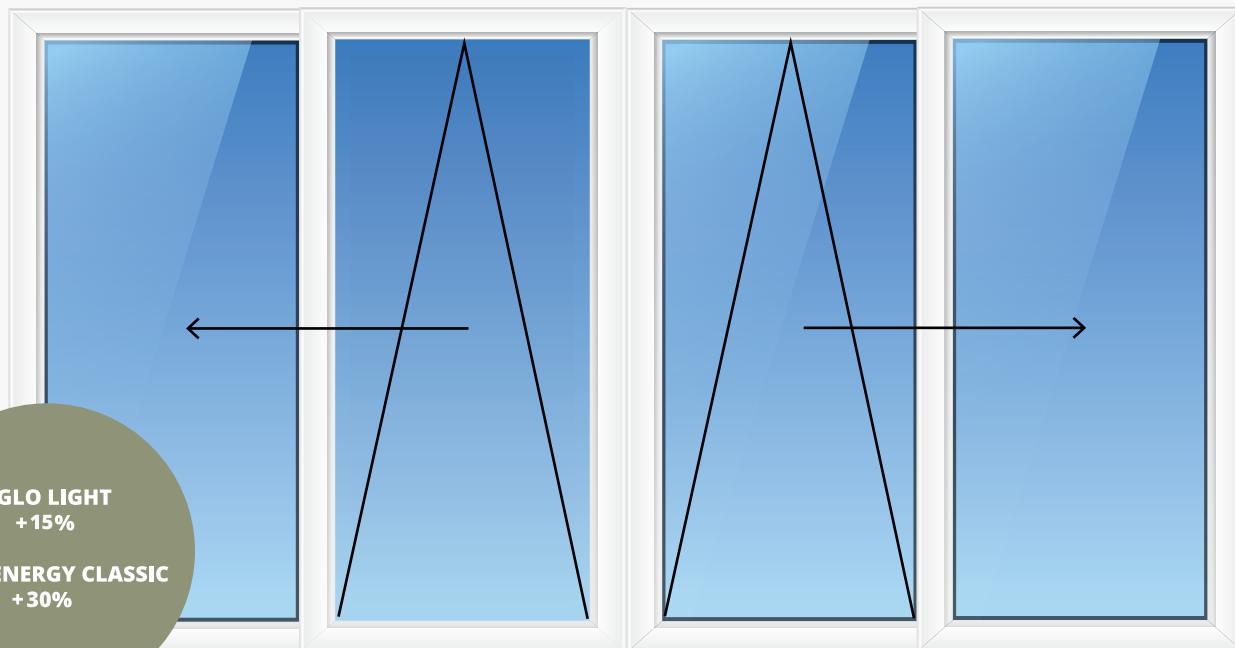

FRÅGA OM OFFERT

VI ERBJUDER MÄNGDRABATT

FRI MÅTTANPASSNING

**PVC SKJUTDÖRR 4-DELAD
(KIPP-SKJUT)**

IGLO LIGHT
+15%

IGLO ENERGY CLASSIC
+30%

ENTRA SVERIGE AB	BRED					
		3890	4480	4980	5480	5980
HÖJD	1980	36 825	38 597	39 946	42 641	45 414
	2080	38 745	31 000	42 368	44 178	46 990

FRÅGA OM OFFERT

VI ERBJUDER MÄNGDRABATT

FRI MÅTTANPASSNING

IGLO HS, PVC HS SKJUTDÖRR 2-DELAD (LYFT-SKJUT)

3-glas paket med härdat glas

IGL

ENTRA SVERIGE AB	BRED	1980	2980	3480	3980	4480	4980	5480	5980	6480
	HÖJD 2080	39 900	46 900	49 900	54 900	57 900	60 900	65 000	74 800	86 200