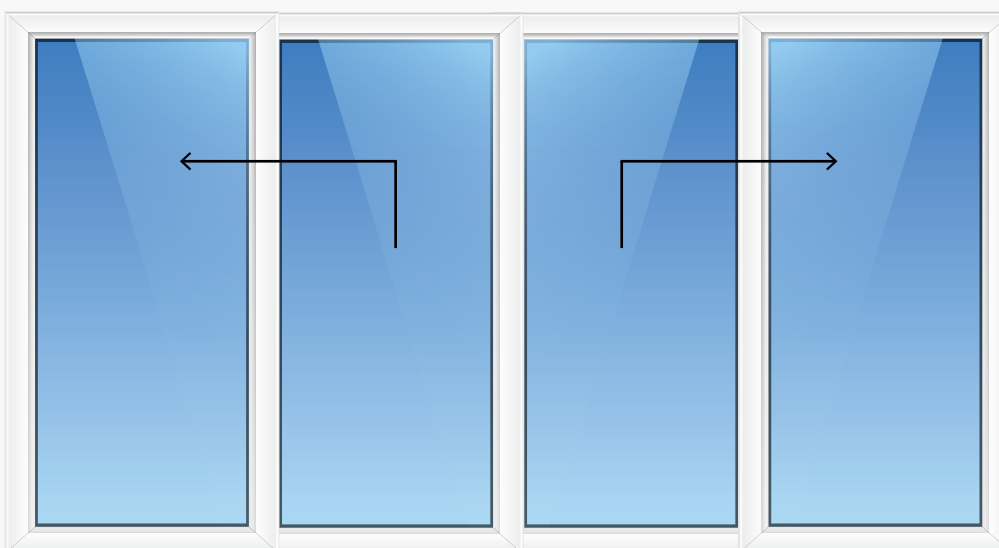

FRÅGA OM OFFERT

VI ERBJUDER MÄNGDRABATT

FRI MÅTTANPASSNING

**PVC SKJUTDÖRR 4-DELAD
(KIPP-SKJUT)**

IGLO LIGHT
+15%

IGLO ENERGY CLASSIC
+30%

ENTRA SVERIGE AB	BRED					
		3890	4480	4980	5480	5980
HÖJD	1980	36 825	38 597	39 946	42 641	45 414
	2080	38 745	31 000	42 368	44 178	46 990

FRÅGA OM OFFERT

VI ERBJUDER MÄNGDRABATT

FRI MÅTTANPASSNING

IGLO HS, PVC HS SKJUTDÖRR 2-DELAD (LYFT-SKJUT)

3-glas paket med härdat glas

IGL

ENTRA SVERIGE AB	BRED	1980	2980	3480	3980	4480	4980	5480	5980	6480
	HÖJD 2080	39 900	46 900	49 900	54 900	57 900	60 900	65 000	74 800	86 200

**IGLO HS, PVC HS SKJUTDÖRR 4-DELAD
(LYFT-SKJUT)**

3-glas paket med härdat glas

IGL

ENTRA SVERIGE AB	BRED	3980	4980	5980	6980	7980
	HÖJD 2080	72 900	78 500	85 000	94 000	109 500

FRÅGA OM OFFERT

VI ERBJUDER MÄNGDRABATT