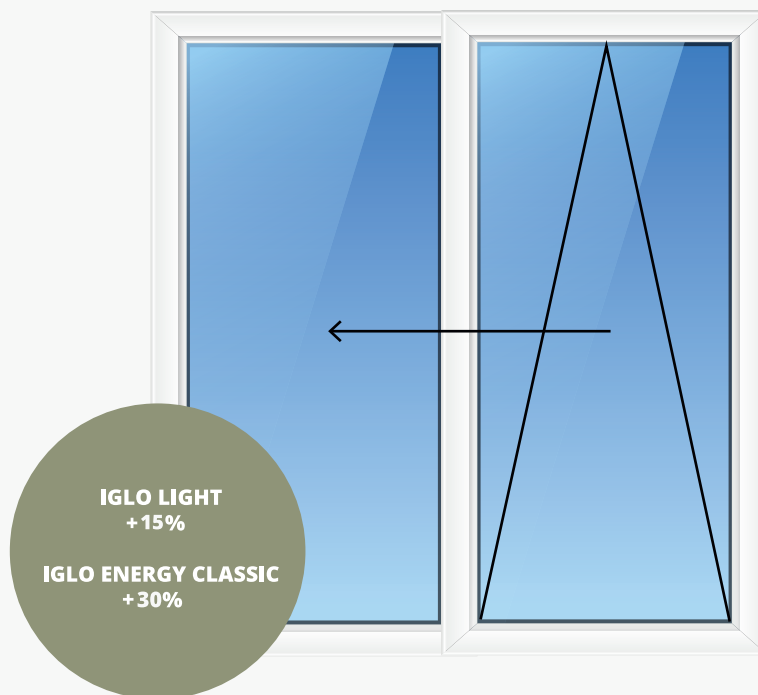

FRÅGA OM OFFERT

VI ERBJUDER MÅNGDRABATT

FRI MÅTTANPASSNING

PRISLISTA PVC SKJUTDÖRR

IGLO 5 CLASSIC

- 5-kammars varm A-klas profil med luftceller
- Vit
- Standard 2-glas paket med U-väde~1,0W/m²K
Hela konstruktion U-värde~1,2W/m²K
- Alla priser inkl. moms
- Argongas mellan glasen
- 3-glas paket med U-värde~0,7W/m²K +290 kr
- Beslag MACO Automatik - ingår i priset
- Hela konstruktion med U-värde~0,96W/m²K
(för testad produkt 1500 mm x 1500 mm)

FRÅGA OM OFFERT

VI ERBJUDER MÄNGDRABATT

FRI MÅTTANPASSNING

PVC SKJUTDÖRR, 2-DELAD
(KIPP-SKJUT)

ENTRA SVERIGE AB		BRED												
		1780	1880	1980	2080	2180	2280	2380	2480	2580	2680	2780	2880	2980
HÖJD	1880	16 722	17 877	18 653	19 430	20 207	20 983	21 760	22 537	23 313	24 090	24 867	25 643	26 420
	1980	17 496	18 401	19 186	19 970	20 755	21 539	22 324	23 108	23 893	24 677	25 461	26 246	27 030
	2080	18 802	18 926	19 718	20 511	21 303	22 095	22 887	23 680	24 472	25 264	26 056	26 849	28 397

FRÅGA OM OFFERT

VI ERBJUDER MÄNGDRABATT

FRI MÅTTANPASSNING

**PVC SKJUTDÖRR 4-DELAD
(KIPP-SKJUT)**

IGLO LIGHT
+15%

IGLO ENERGY CLASSIC
+30%

ENTRA SVERIGE AB	BRED					
		3890	4480	4980	5480	5980
HÖJD	1980	36 825	38 597	39 946	42 641	45 414
	2080	38 745	31 000	42 368	44 178	46 990

FRÅGA OM OFFERT

VI ERBJUDER MÄNGDRABATT

FRI MÅTTANPASSNING

IGLO HS, PVC HS SKJUTDÖRR 2-DELAD (LYFT-SKJUT)

3-glas paket med härdat glas

IGL

ENTRA SVERIGE AB	BRED	1980	2980	3480	3980	4480	4980	5480	5980	6480
	HÖJD 2080	39 900	46 900	49 900	54 900	57 900	60 900	65 000	74 800	86 200